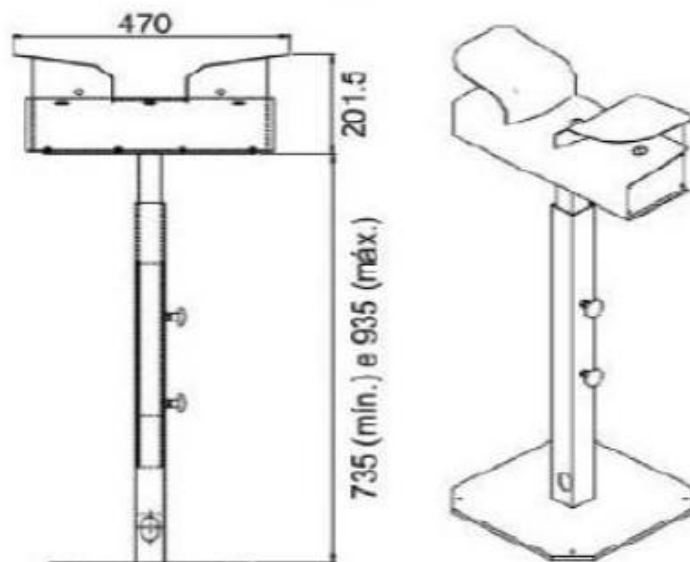

### CARACTERÍSTICAS TÉCNICAS:

- Pedestal metálico com altura regulável, pintura eletrostática, cor cinza (outras cores, sob consulta);
- Proteção superior para os botões de comando e saída para cabo;
- 2 botões de comando, 1NA cada botão;  
1 botão de emergência, 2NF com destrave através de giro.

### DIMENSIONAL